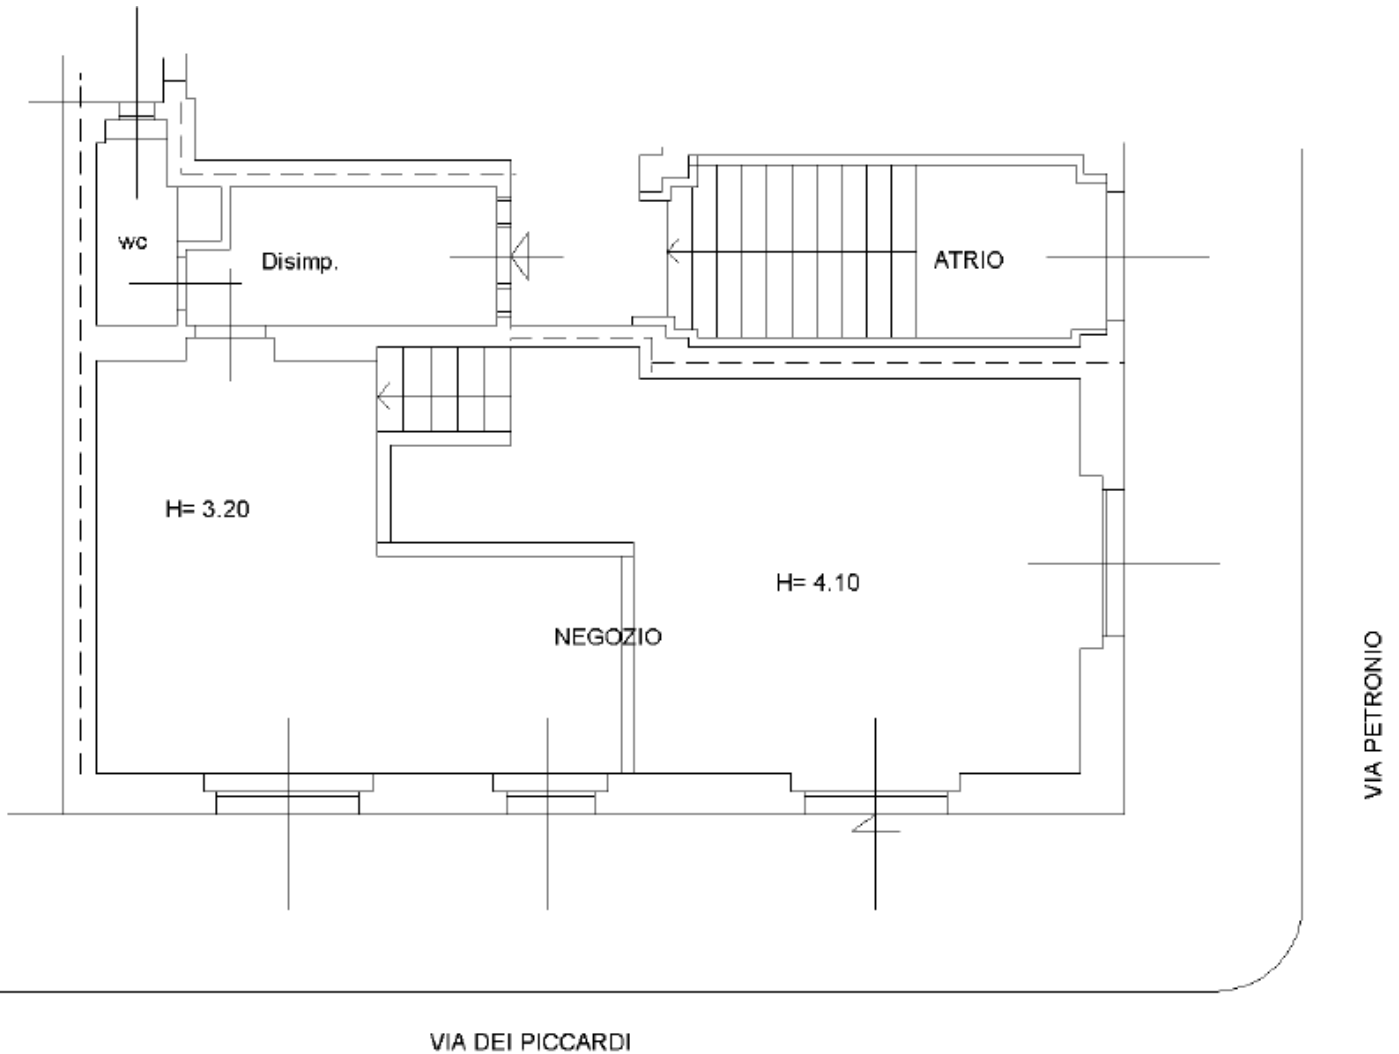

# TIRABORA INDUSTRIALE

Galleria Protti 1, 34121 Trieste  
tel:+39 0409871164  
info@tiraboraindustriale.it  
P.IVA 01092300324  
REA 123870

VIA PICCARDI 33 - TRIESTE

PIANTA DEL PIANOTERRA

*N.B. Le planimetrie sono puramente indicative.*