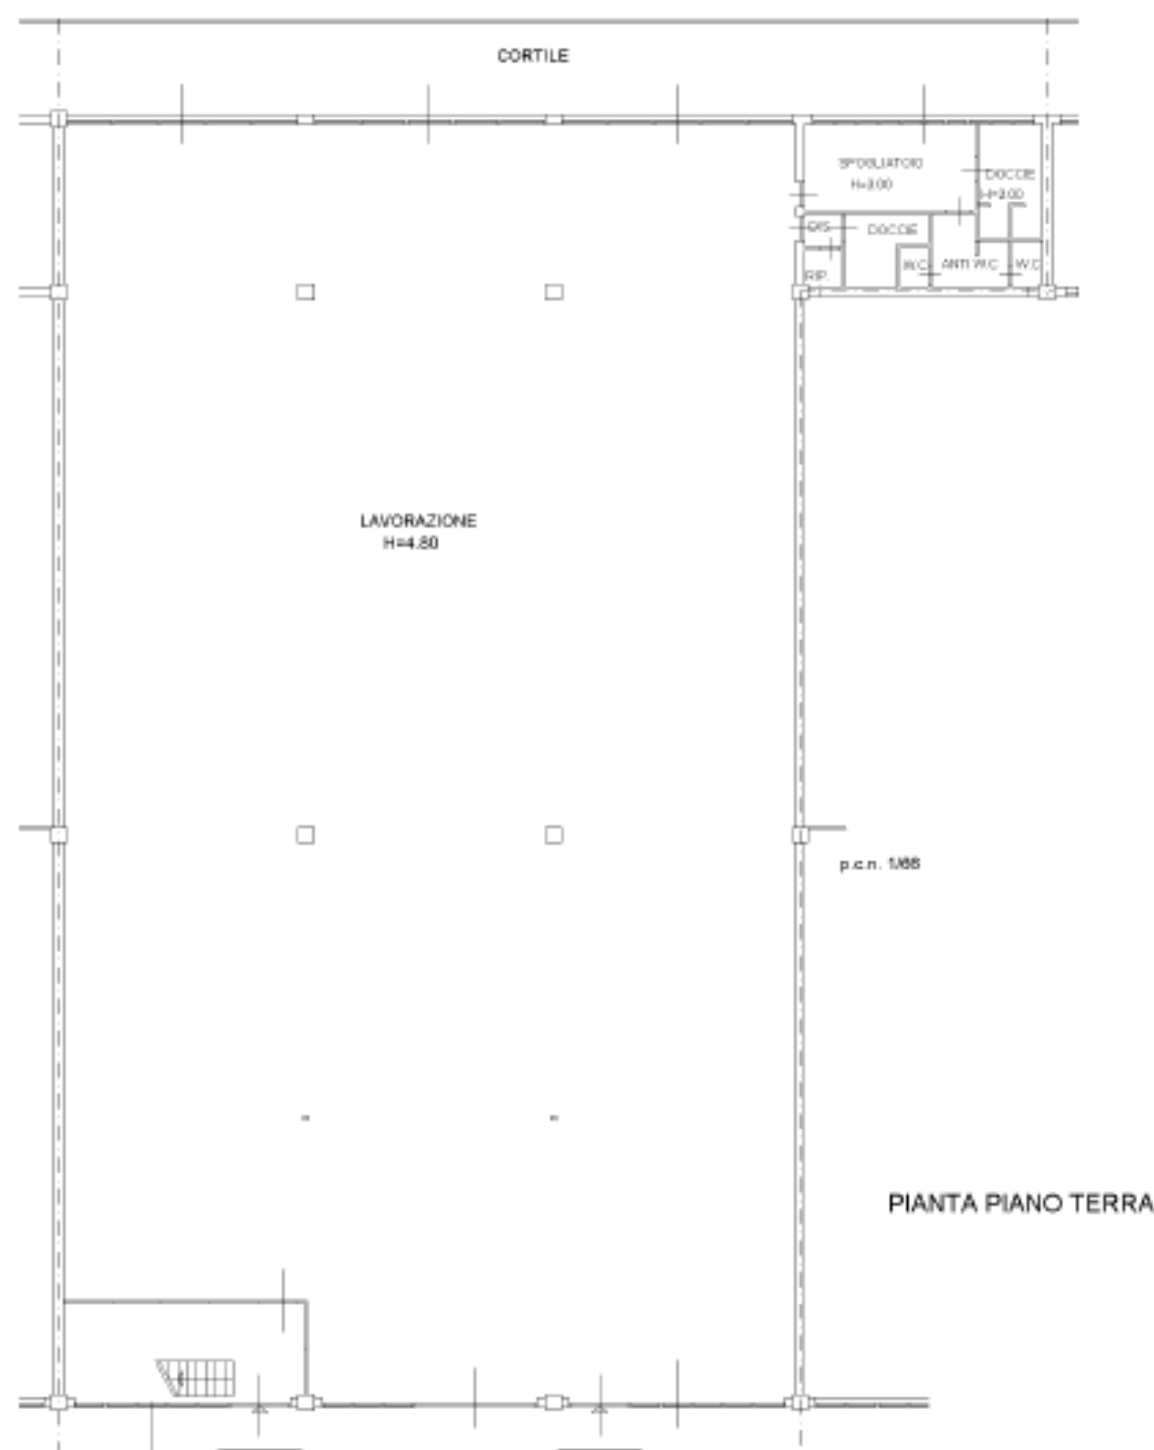

VIA J. RESSEL 5 – SAN DORLIGO DELLA VALLE – TRIESTE

PIANTA PIANO PRIMO